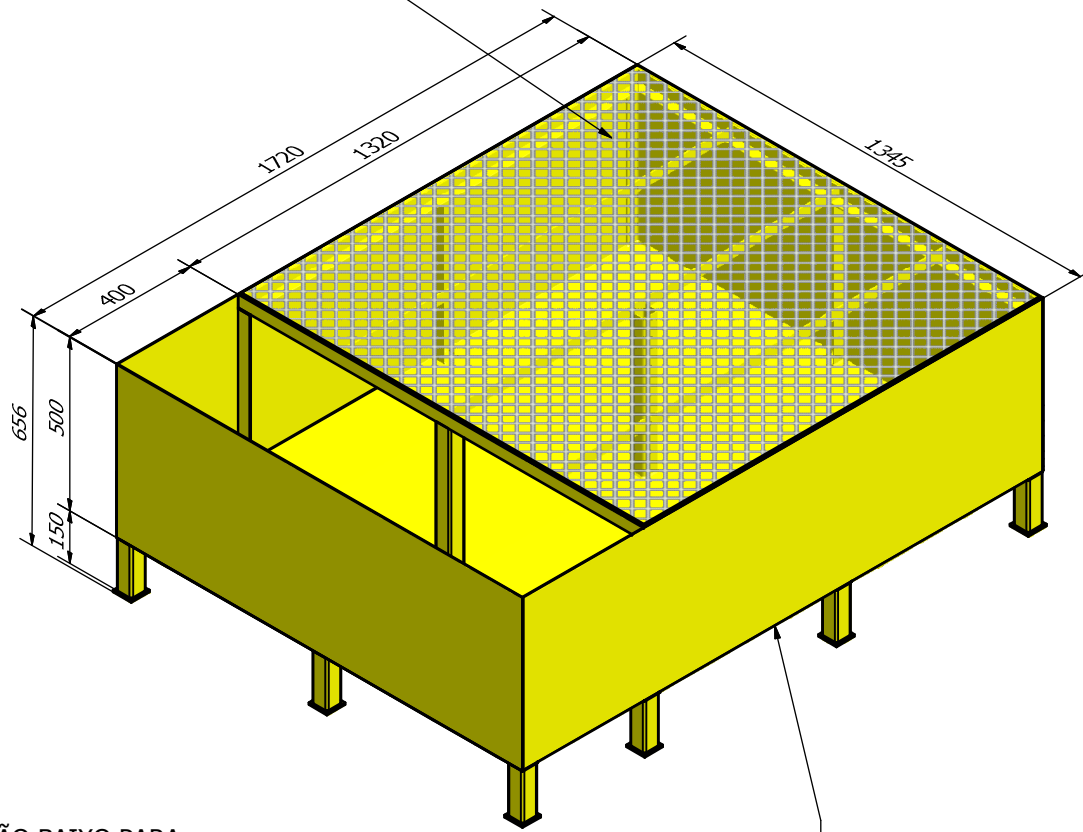

PALLET DE CONTENÇÃO BAIXO PARA  
CONTAINER DE 1000L

CHAPA EXPANDIDA REMOVIVEL

Saida de 2" para drenagem.

DESENHO MERAMENTE ILUSTRATIVO